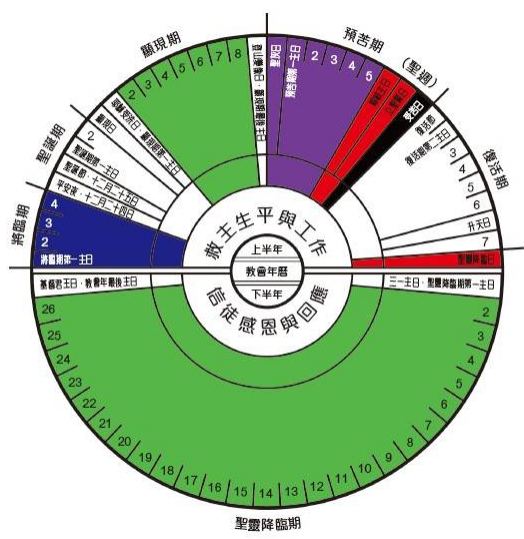

2022 1120 基督君王主日 (将临期前主日) (白)

诗篇 46:1-11 ; 耶利米书 23:1-6
 歌罗西书 1:11-20 ; 路加福音 23:33-43

证道主题：十字架上的君王

证道经文：西 1:11-20 ; 路 23:33-43

节期	起始	主日
将临期 Advent	圣诞节前四周至 圣诞前夕	4个主日
圣诞期 Christmas	圣诞节至显现日	1-2个
显现期 Epiphany	圣诞期和四旬期 之间	1-9个
大斋期/预苦 期 Lent	圣灰日到复活节 前夕	6个
复活期 Easter	复活节至五旬节	7个
圣灵降临期 Pentecost	复活期和将临期 之间	28个

受难送死的王

- ❖ 受辱骷髅地
- ❖ 王权被亵渎

3

赦罪权能的王

- ❖ 沉默回应讥诮者
- ❖ 接纳谦卑求助者

4

良善同在的王

- ❖ 非残害驱散行恶
- ❖ 牧养医治和平君

5

十架得胜的王

- ❖ 光明战胜黑暗
- ❖ 救赎饶恕除罪

6

效忠万王之王

- ❖ 谦卑救主是我崇高君王
- ❖ 向自我死并坚持跟从王